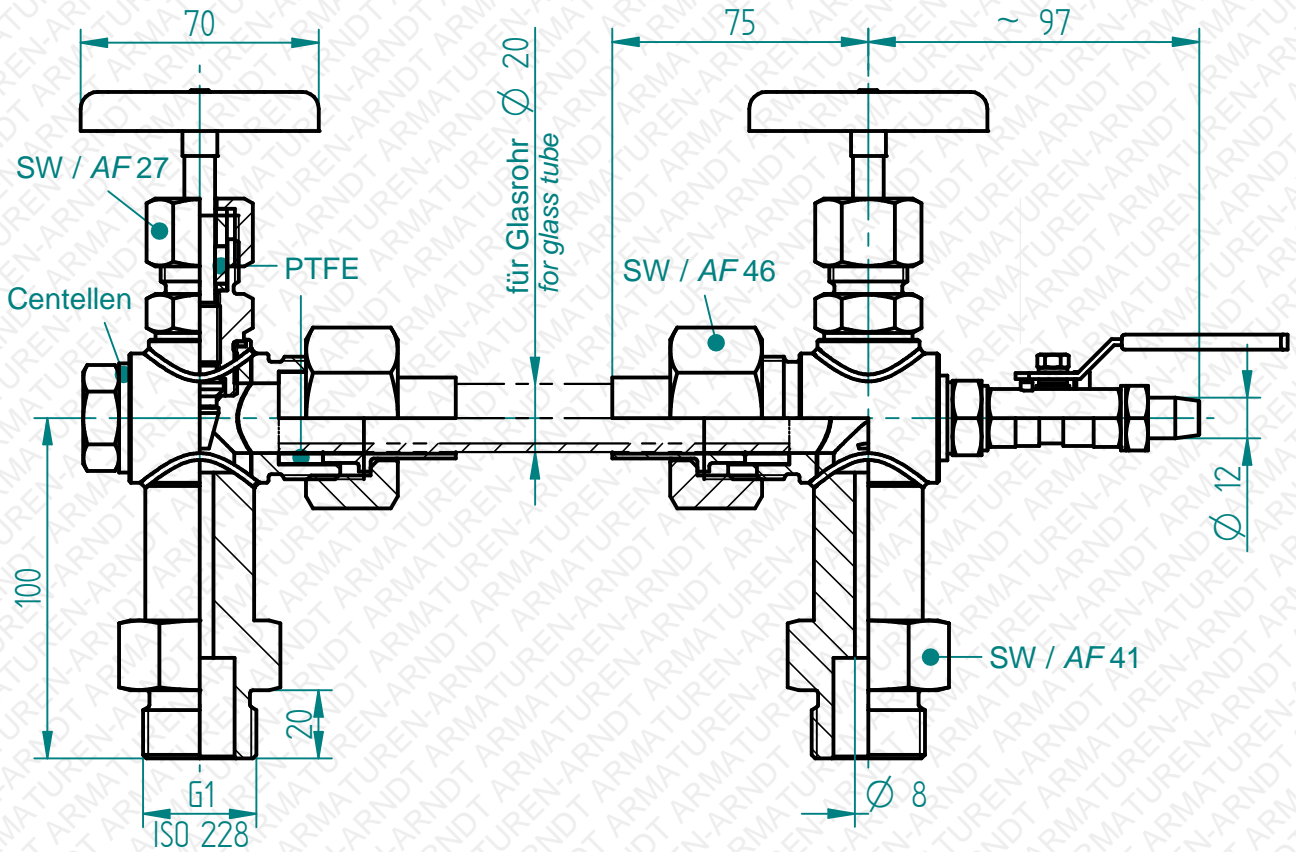

Glasrohr nicht im Lieferumfang enthalten. Bitte separat bestellen.
 Glass tube sold separately.

Technische Änderungen vorbehalten. Subject to change.

Der zulässige Innen-
druck ist abhängig vom
verwendeten Glas.
The allowable pressure
depends on the
applied glass pipe.

Freimaßtoleranzen
nach DIN ISO 2768 Teil 1 und 2

Tolerances according to
DIN ISO 2678 part 1 & 2

Datum / date	Name	Maßstab / scale	Material / material
03.01.2017	Nanko	1:2,5	1.4571 / 316Ti

Fig.127 Ventilflüssigkeitsstand-Anzeiger
 Fig.127 Valve fluid-level indicator
 G1" -20°C / +200°C