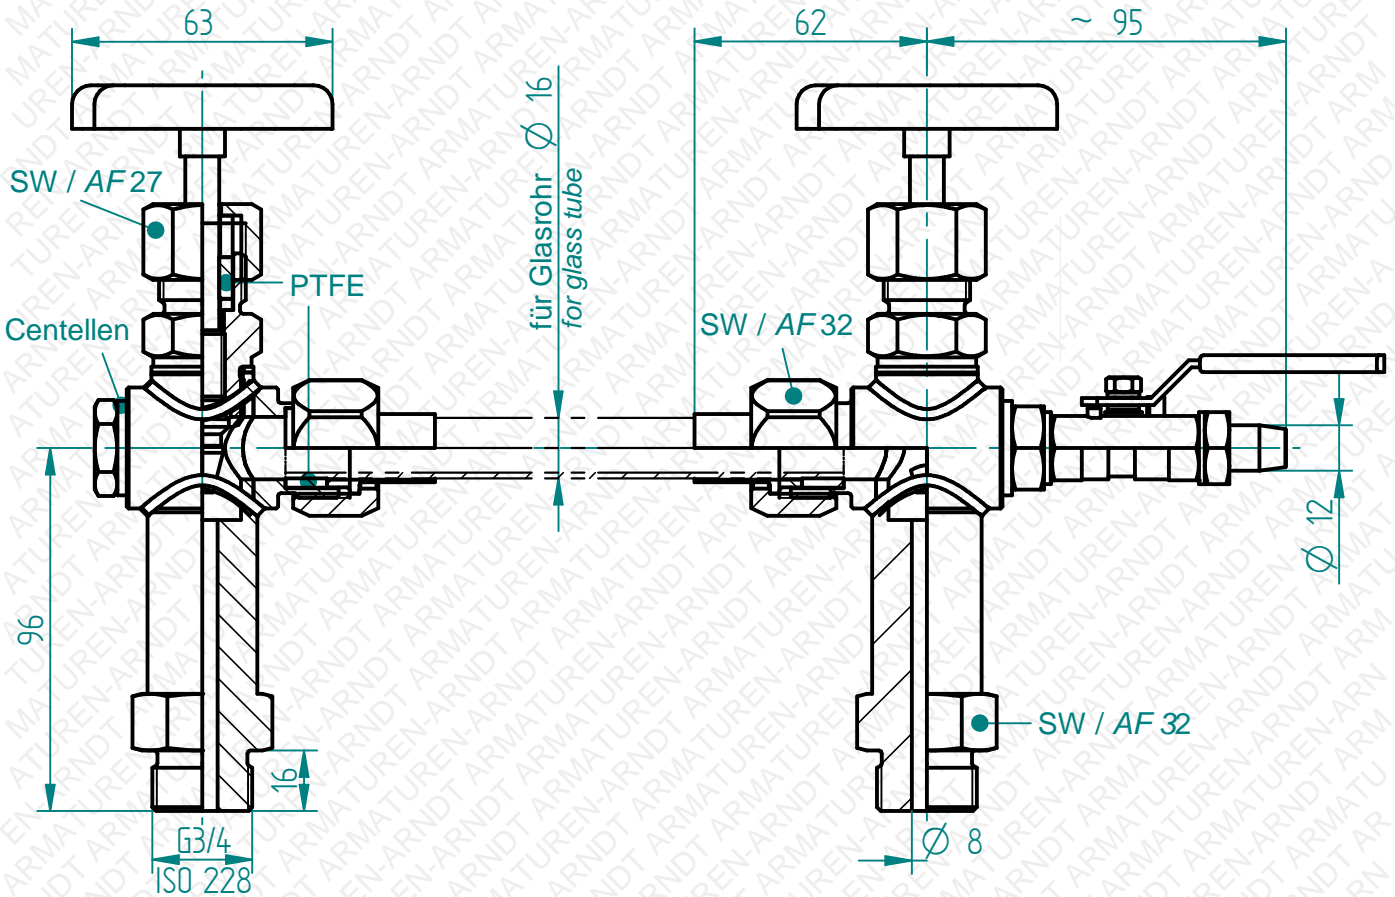

Glasrohr nicht im Lieferumfang enthalten. Bitte separat bestellen.
 Glass tube sold separately.

Technische Änderungen vorbehalten. Subject to change.

Der zulässige Innen-
druck ist abhängig vom
verwendeten Glas.
The allowable pressure
depends on the
applied glass pipe.

Freimaßtoleranzen
nach DIN ISO 2768 Teil 1 und 2

Tolerances according to
DIN ISO 2678 part 1 & 2

| Datum / date | Name | Maßstab / scale | Material / material |
|--------------|-------|-----------------|---------------------|
| 03.01.2017 | Nanko | 1:2 | 1.4571 / 316Ti |

Fig.127 Ventilflüssigkeitsstand-Anzeiger
 Fig.127 Valve fluid-level indicator
 G3/4" -20°C / +200°C

10127063

Es gelten unsere Ihnen bekannten Allgemeinen Geschäftsbedingungen.