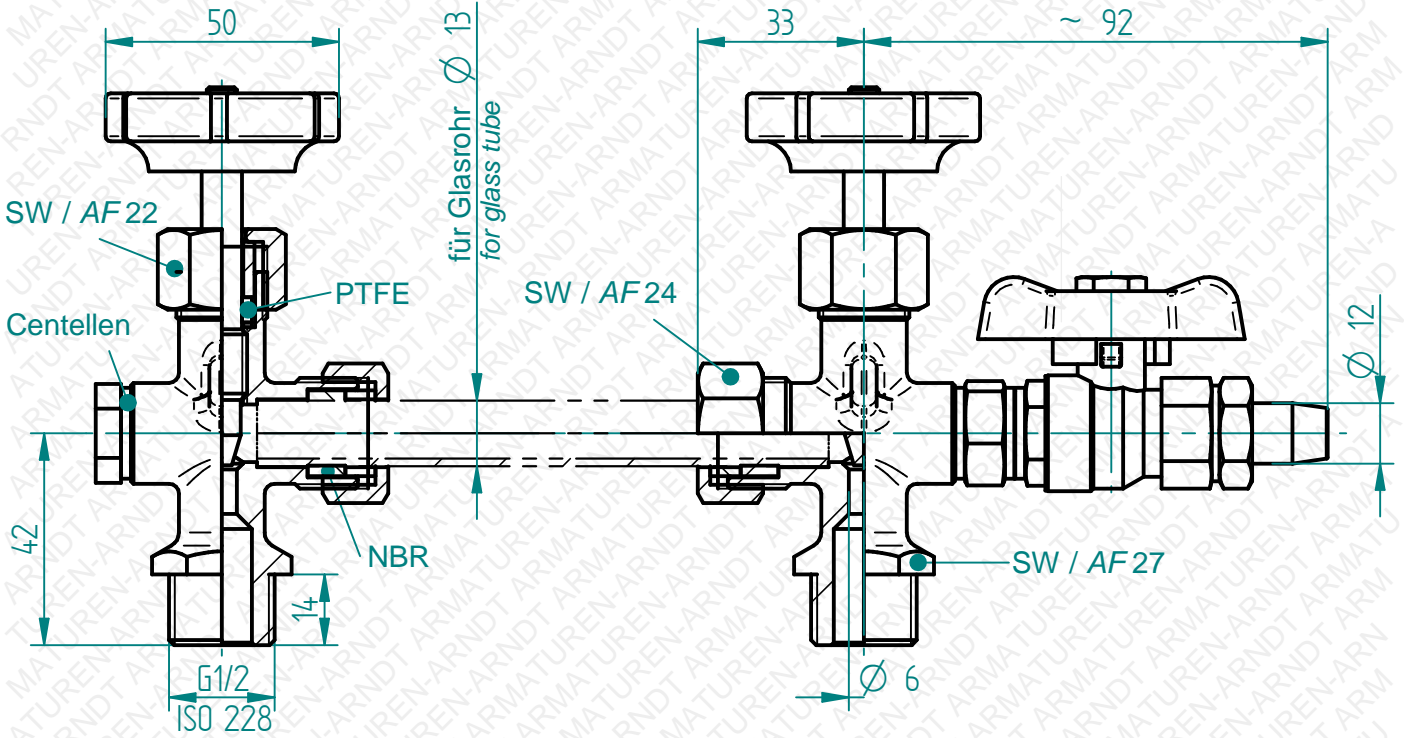

Glasrohr nicht im Lieferumfang enthalten. Bitte separat bestellen.
 Glass tube sold separately.

Technische Änderungen vorbehalten. Subject to change.

Der zulässige Innen- druck ist abhängig vom verwendeten Glas. <i>The allowable pressure depends on the applied glass pipe.</i>		Datum / date	Name	Maßstab / scale	Material / material
		03.01.2017	Nanko	1:1,5	Messing / brass
Freimaßtoleranzen nach DIN ISO 2768 Teil 1 und 2 <i>Tolerances according to DIN ISO 2678 part 1 & 2</i>		Fig. 126 Ventilflüssigkeitsstand-Anzeiger Fig. 126 Valve fluid-level indicator G1/2" -20°C / +80°C			
		10126041			