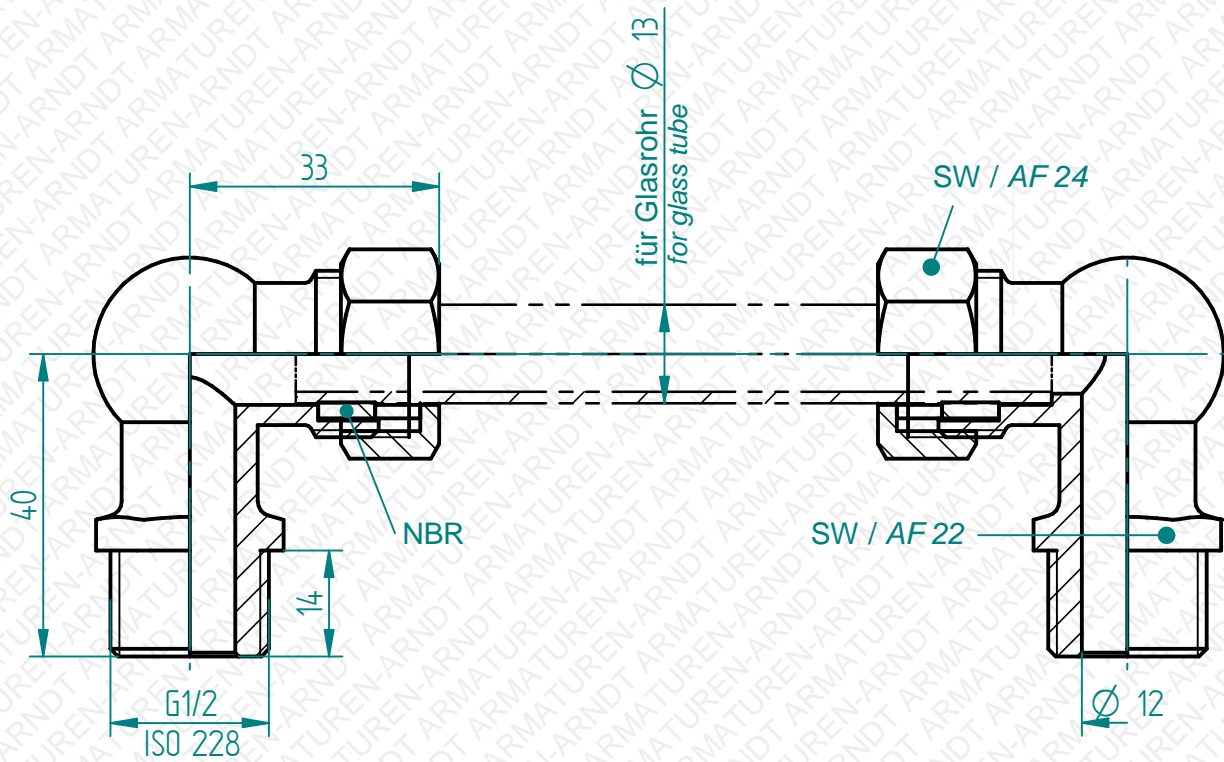

Glasrohr nicht im Lieferumfang enthalten. Bitte separat bestellen.  
 Glass tube sold separately.

Technische Änderungen vorbehalten. Subject to change.

Der zulässige Innen-  
druck ist abhängig vom  
verwendeten Glas.  
The allowable pressure  
depends on the  
applied glass pipe.

Freimaßtoleranzen  
nach DIN ISO 2768 Teil 1 und 2

Tolerances according to  
DIN ISO 2678 part 1 & 2

Datum / date	Name	Maßstab / scale	Material / material
03.01.2017	Nanko	1:1	Messing / brass

**Fig.120/MS Flüssigkeitsstand-Anzeiger**  
**Fig.120/MS Fluid-level indicator**  
 G1/2" -20°C / +80°C